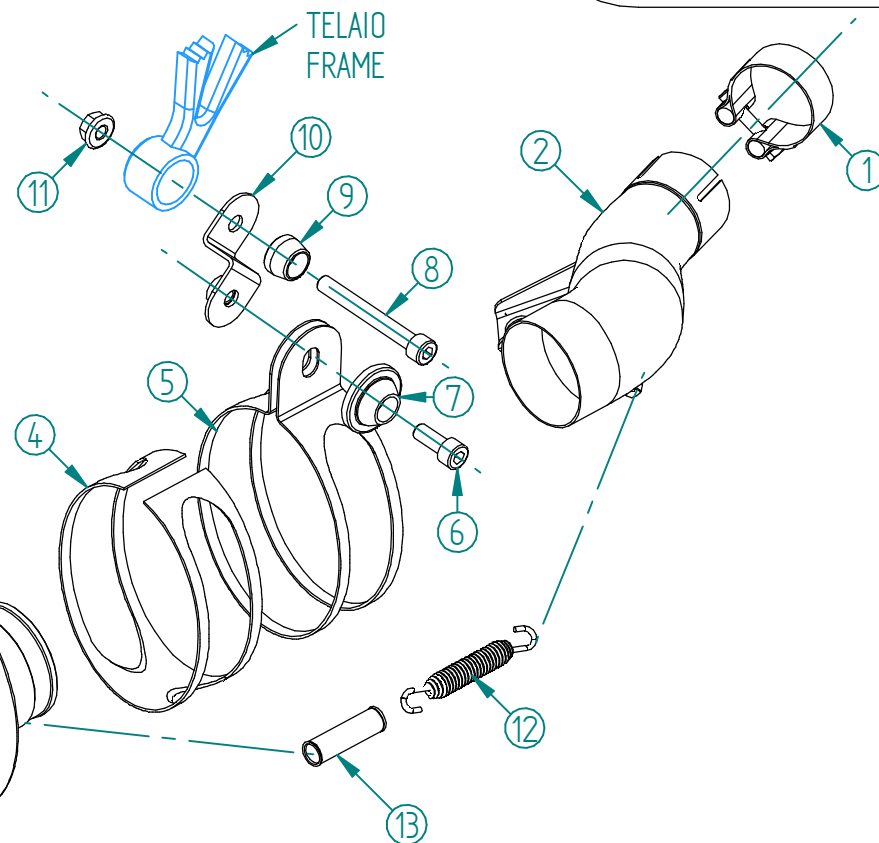

#	DESCRIPTION	PART NUMBER	QTY
1	Fascetta Ø 44/47 mm / Pipe clamp Ø 44/47 mm	50.FA.006.1	1
2	Tubo di raccordo / Link pipe	9773H062S2	1
3	Silenziatore / Muffler L.360 db killer 50.DK.092.0	OVAL CARBON CAP	1
4	Protezione in gomma per staffa / Rubber protection for bracket	50.73.077.1	1
5	Staffa / Bracket	50.SS.030.0	1
6	Vite M8x20 / Screw M8x20	50.73.894.1	1
7	Rondella in alluminio / Aluminium washer	50.73.063.1	1
8	Vite M8x65 / Screw M8x65	50.73.603.1	1
9	Rondella in alluminio / Aluminium washer	50.73.248.1	1
10	Staffa / Bracket	50.SS.009.0	1
11	Dado M8 flangiato / Flanged nut M8	50.73.393.1	1
12	Molla lunga / Long spring	50.71.080.1	1
13	Gommino per molla / Rubber pipe	50.73.210.1	1

OPTIONAL PARTS H.083.C1

Impianto no kat / No kat full collectors
 Monta sia con silenzatori MIVV che con lo scarico originale
 Compatible with both MIVV and original silencer

APPLICAZIONI / APPLICATIONS

CODICE / CODE	SILENZIATORE / MUFFLER	TUBO / PIPE	FASCETTA / CLAMP
H.084.L3C	CARBONIO (COPPA CARBONIO) / CARBON (CARBON CAP)	INOX / ST. STEEL	INOX / ST. STEEL